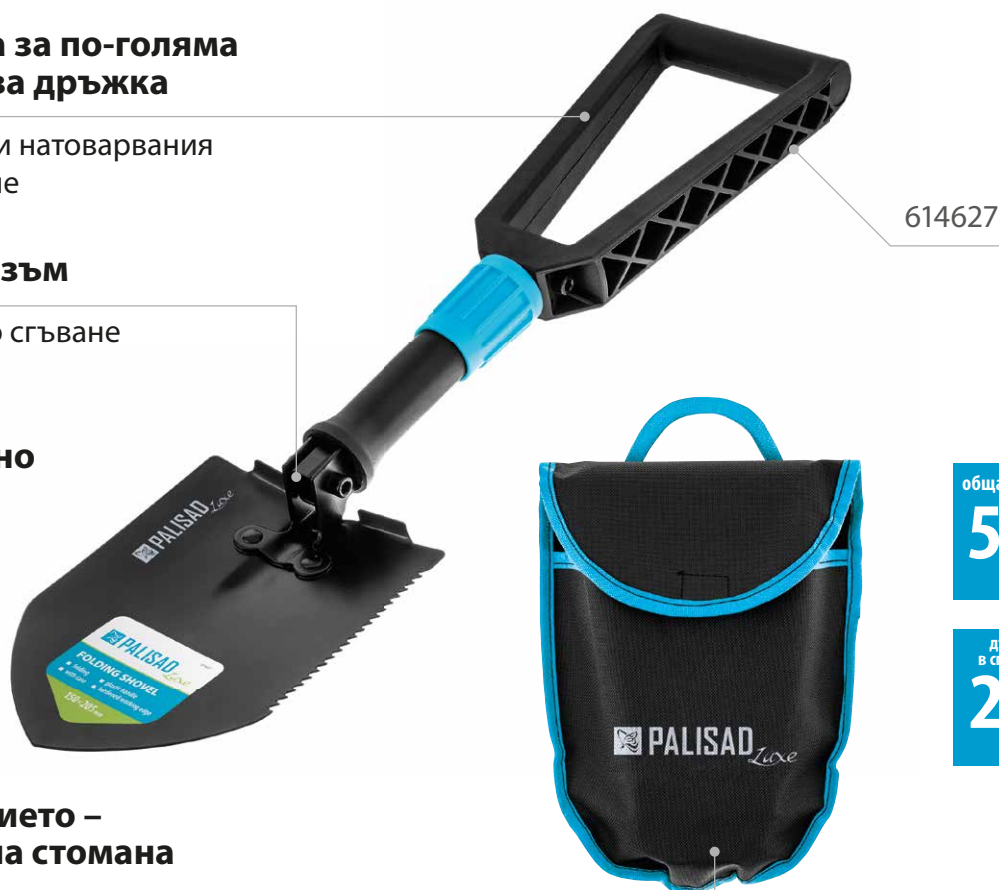

■ **широка оребрена за по-голяма якост, пластмасова дръжка**

устойчивост на високи натоварвания и лекота на използване

■ **стоманен мехънизъм**

предпазва от неволно сгъване по време на работа

■ **прахово боядисано работно острие**

защита срещу влага и корозия

■ **материал на острието – средновъглеродна стомана**

здравина и издръжливост

■ **закалено клиновидно острие**

устойчивост на натоварване

■ **компактност**

побира се в багажник на кола или раница

■ **непромокаем калъф с опция за окачване**

удобен за съхранение и транспортиране

614627

обща дължина

**590**  
мм

дължина в сгънат вид

**253**  
мм

Артикул	Размери, сгъната, мм	Размери в работно състояние, мм	Материал	Тегло, кг
614627	150×205×253	150×205×590	метал, пластмаса	0,77