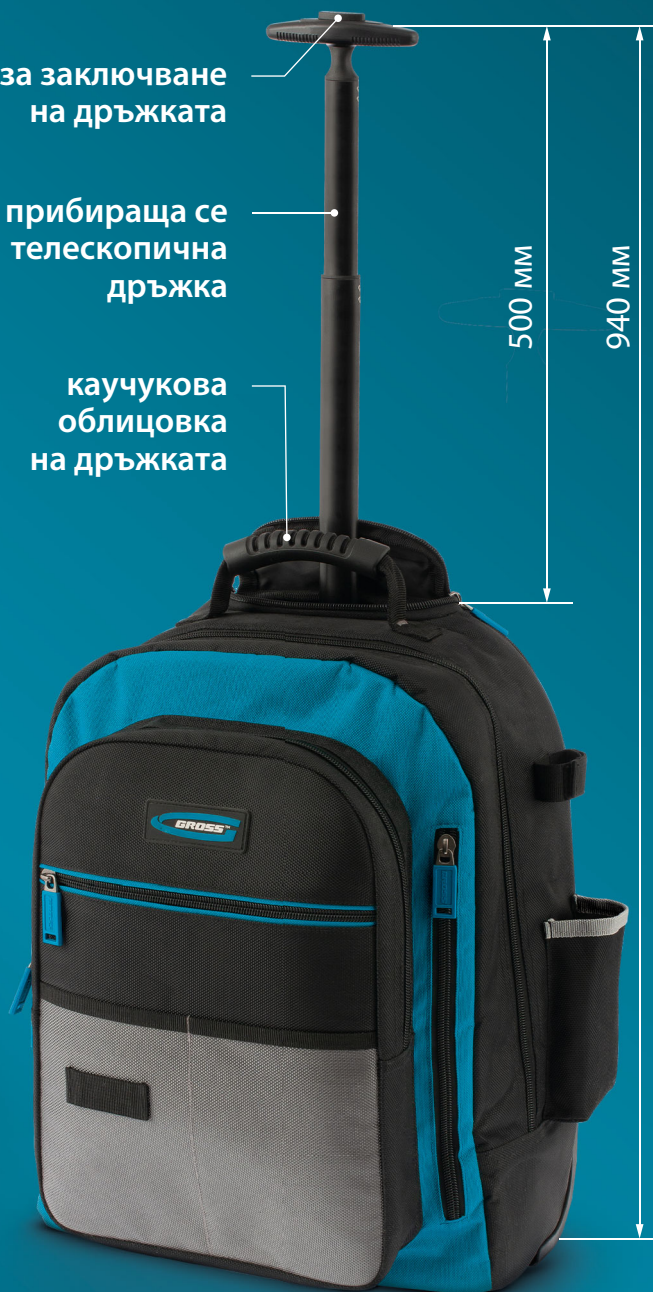

бутон за заключване на дръжката

прибираща се телескопична дръжка

каучукова облицовка на дръжката