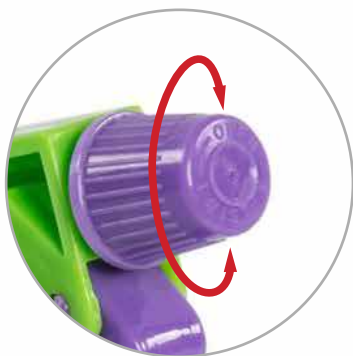

Предназначен за третиране с пестициди, листно подхранване или микронапояване.

■ **издръжливост**

удароустойчива пластмаса

■ **защита срещу запушвания**

маркучът за подаване на вода
е оборудван с филтър

■ **регулируемо налягане на струята**

благодарение на въртящата се глава

■ **удобно съхранение**

височина на пръскачката 250 мм

■ **удобна работа**

леко тегло 0,08 кг

■ **обем 0.75л**

647418