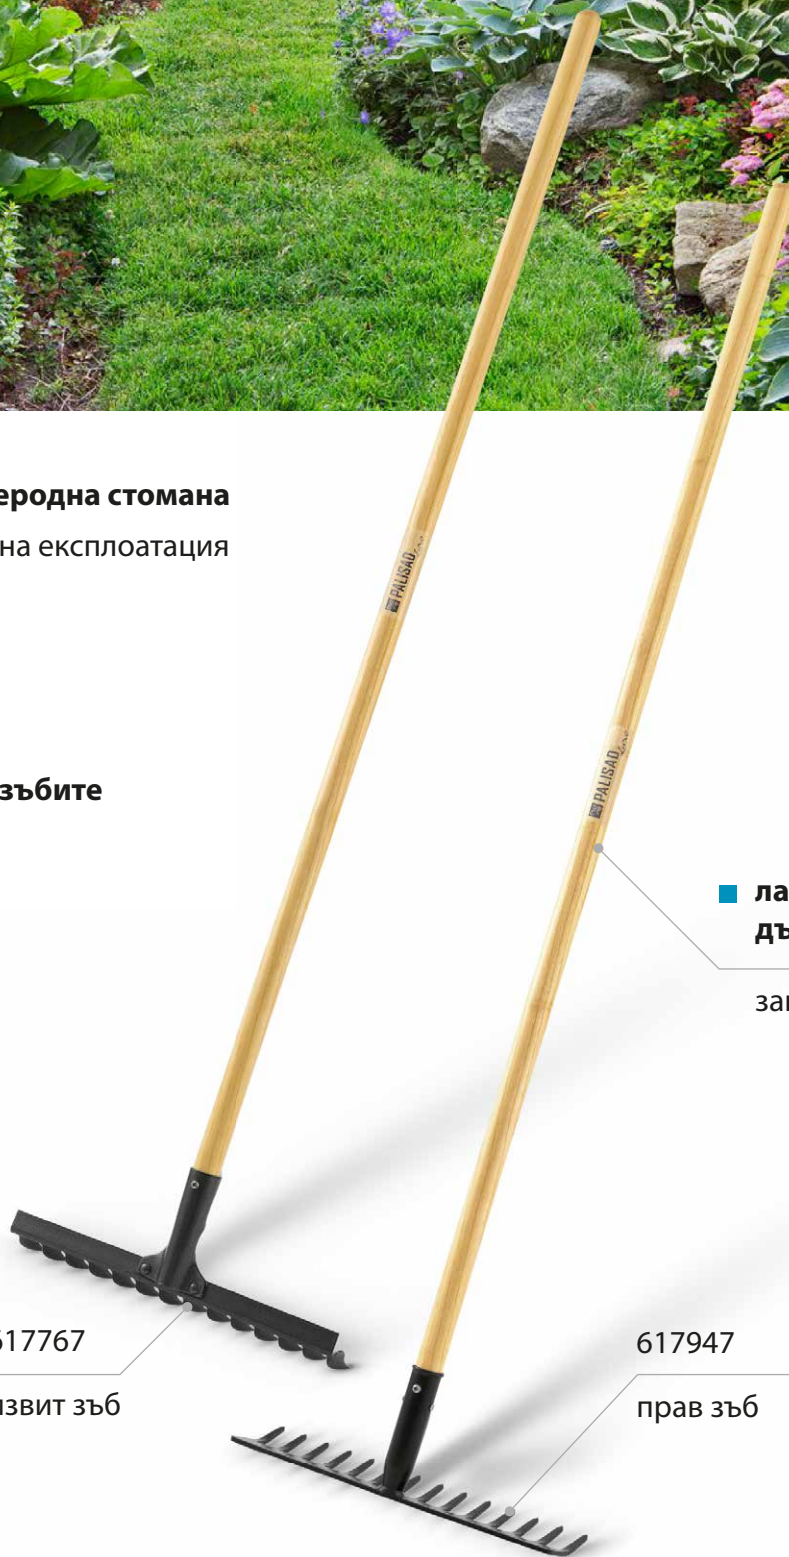

■ **конструкция от въглеродна стомана**  
гарантира дълъг срок на експлоатация

■ **прахово боядисани**  
защита от корозия

■ **удебелен профил на зъбите**  
надежност и здравина

■ **лакирана дървена дръжка**  
защитава дървото

617767  
извит зъб

617947  
прав зъб

Артикул	617947	617767
Размери (Ш×В×Д), мм	350×1400	370×1400