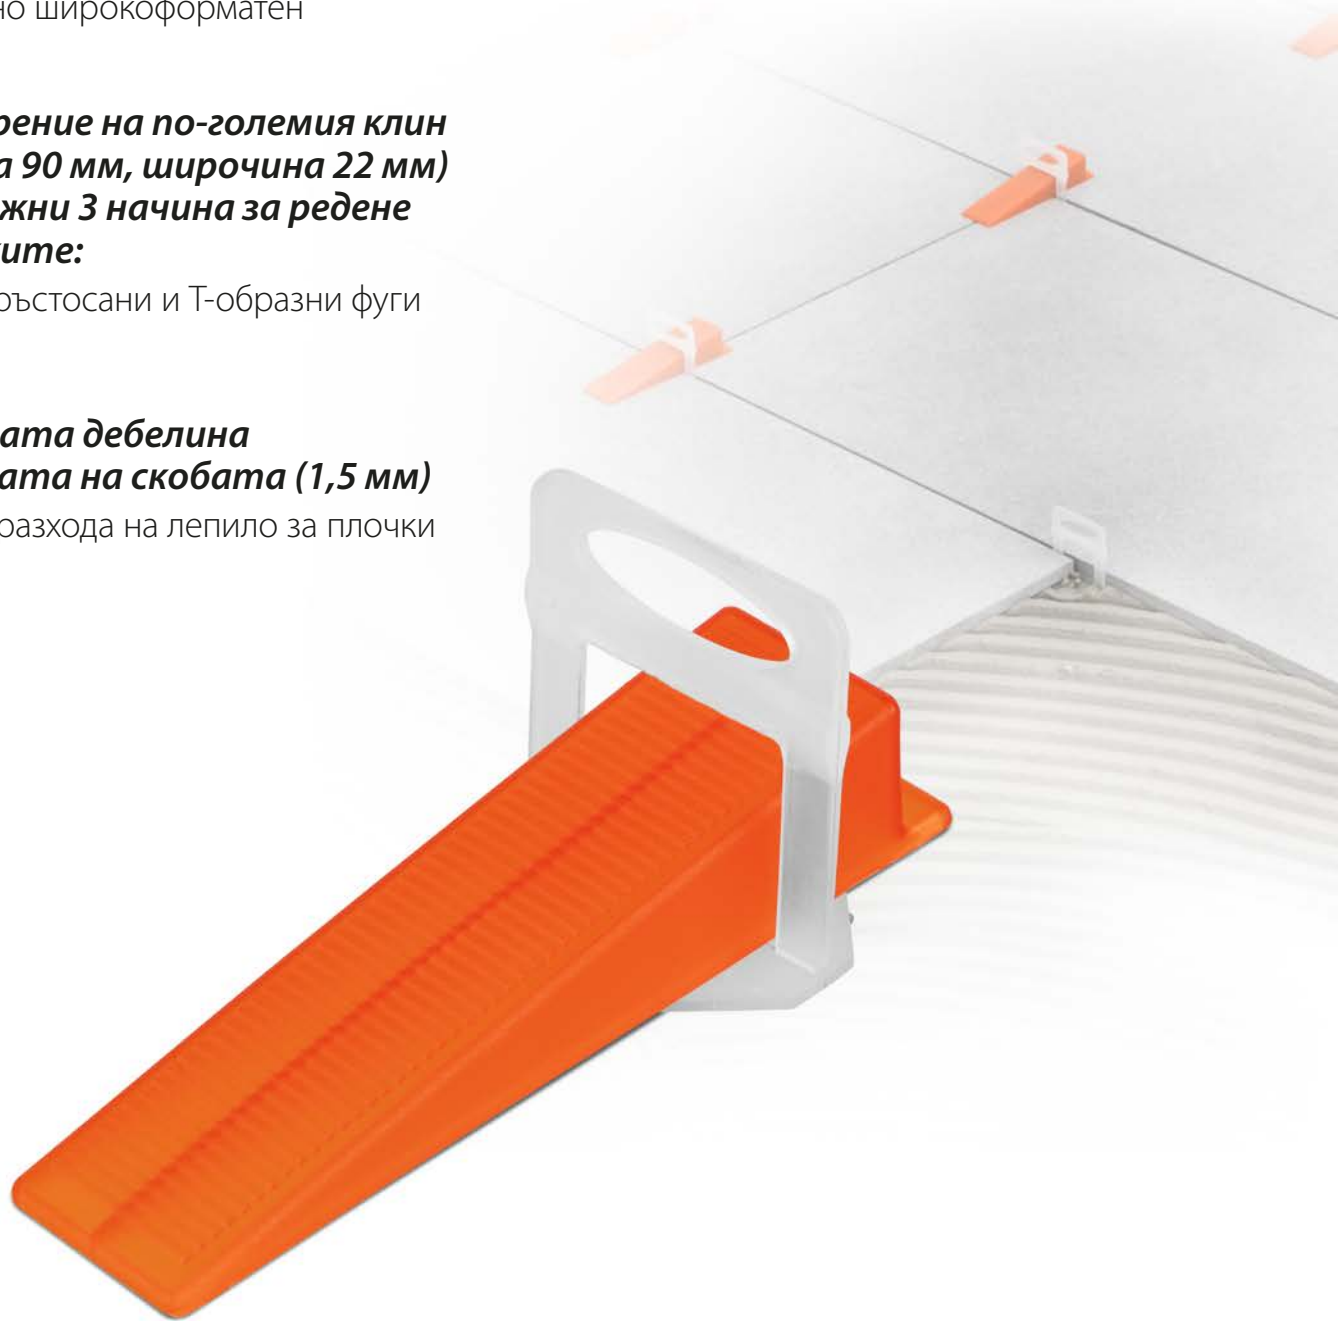

**СИСТЕМИ ЗА НИВЕЛИРАНЕ НА ПЛОЧКИ**

- **за всякакви плочки и гранитогрес**  
включително широкоформатен
- **благодарение на по-големия клин (дължина 90 мм, широчина 22 мм) са възможни 3 начина за редене на плочките:**  
с прави, кръстосани и Т-образни фуги
- **намалената дебелина на основата на скобата (1,5 мм) намалява разхода на лепило за плочки**

| SKU    | 881229 | 881239 | 881249     | 881259     |
|--------|--------|--------|------------|------------|
| Вид    | скоба  | клин   | скоба/клин | скоба/клин |
| Бройки | 100    | 50     | 50/50      | 200/100    |