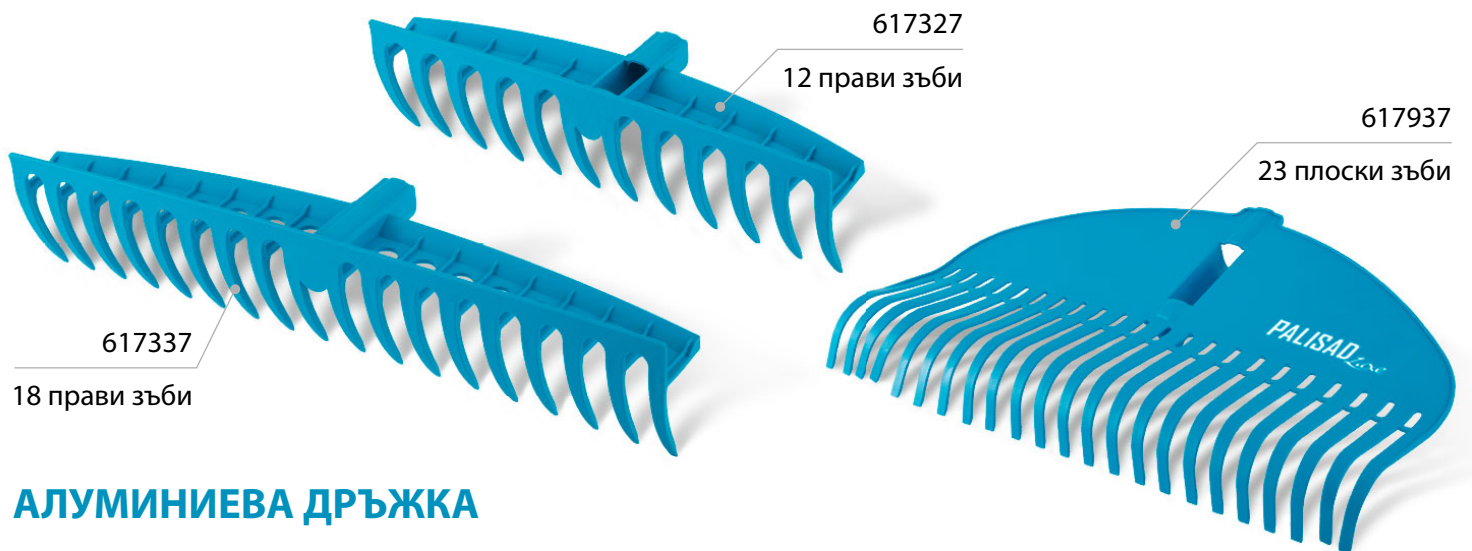

### ПЛАСТМАСОВО ГРЕБЛО

- **за разрохване на почвата, почистване на района**
- **ниско тегло**  
удобен и лесен за работа дълго време
- **материал - еластичен полимер**  
**повишена твърдост**  
устойчивост на ултравиолетова светлина, температурни колебания, издръжливост
- **усилващо ребро**  
за устойчивост на високи механични натоварвания
- **остри зъби удебелен профил**  
лесно разрохване на почвата, устойчивост на разкъсване
- **съвместимост с артикул 617927**

### АЛУМИНИЕВА ДРЪЖКА

- **материал - алуминиева сплав**